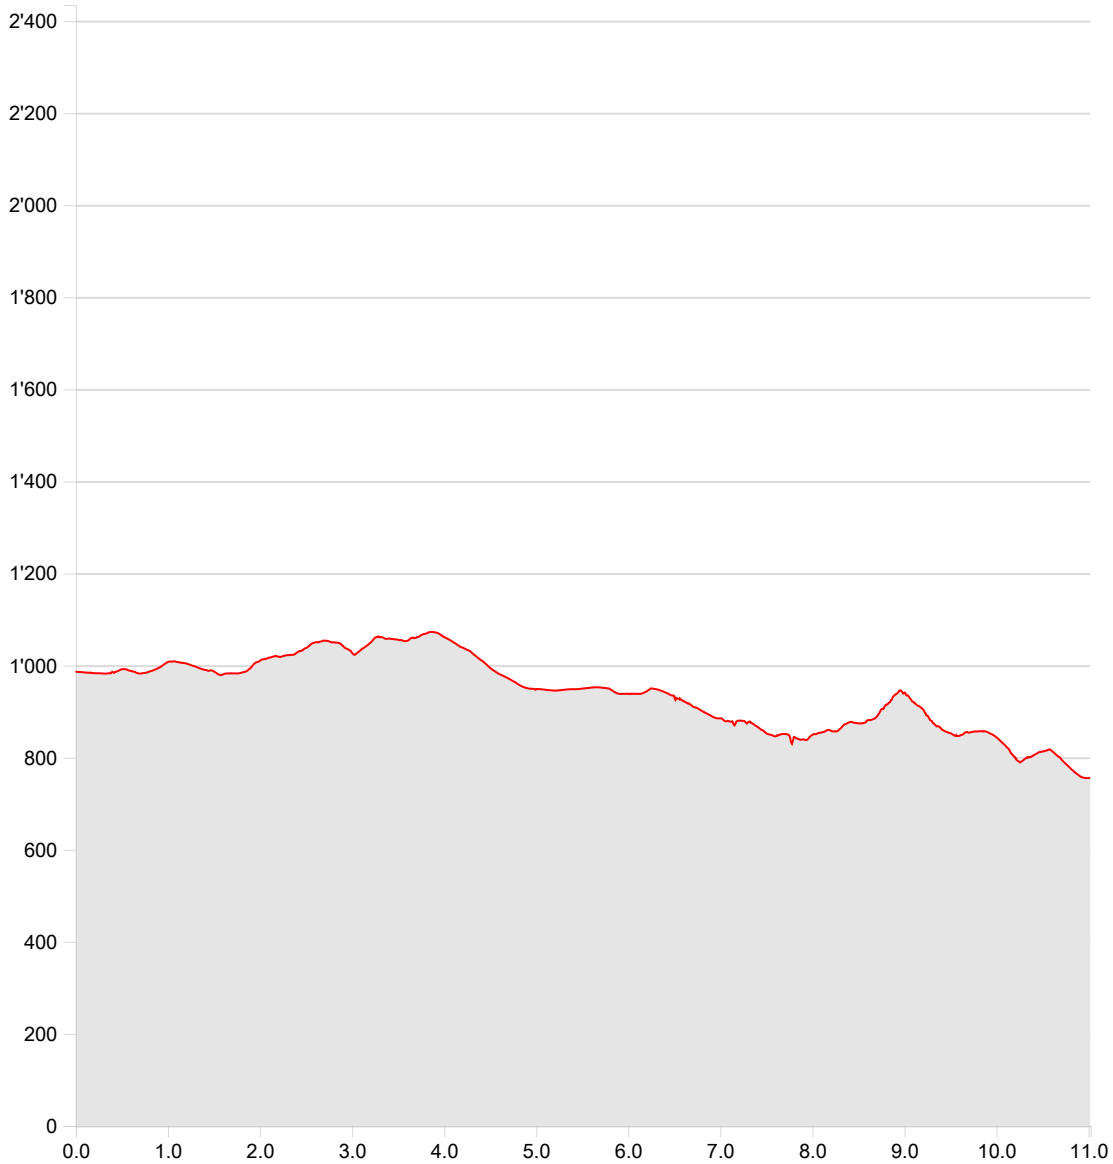

**Wanderung  
Ambri-Faido****22.06.2021**

<b>Länge</b>	<b>11.02 km</b>	<b>Min/max Höhe</b>	<b>755 m/1'072 m</b>
<b>Auf-/Abstiege</b>	<b>414 m/645 m</b>	<b>Wandern</b>	<b>3 h 17 min</b>